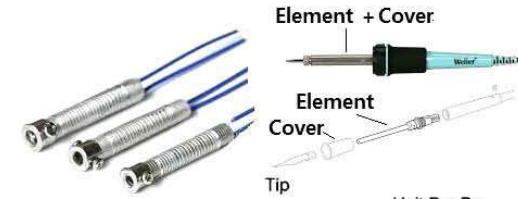

Unit Per Pc.

CODE	Watts	Size mm	CODE
			220V
110V			
I-Round			
79 51 01	15	12 x 77	79 51 31
02	30	12 x 83	32
03	60	16.5 x 70	33
04	80	16.5 x 70	34
05	100	25.5 x 80	35
06	150	25.5 x 80	36
07	200	32 x 90	37
08	300	30 x 80	38
I-Flat			
79 51 11	150	68 x 29 x 2	79 51 41
12	200	68 x 29 x 2	42
13	300	75 x 33 x 2.5	43
14	500	95 x 38 x 3	44
J-Round			
79 51 16	100	25.5 x 80	79 51 46
17	150	25.5 x 80	47
18	200	32 x 90	48
19	300	35 x 90	49
L-Flat			
79 51 21	150	68 x 29 x 2	79 51 51
22	200	68 x 29 x 2	52
23	300	75 x 33 x 2.5	53
24	500	95 x 38 x 3	54